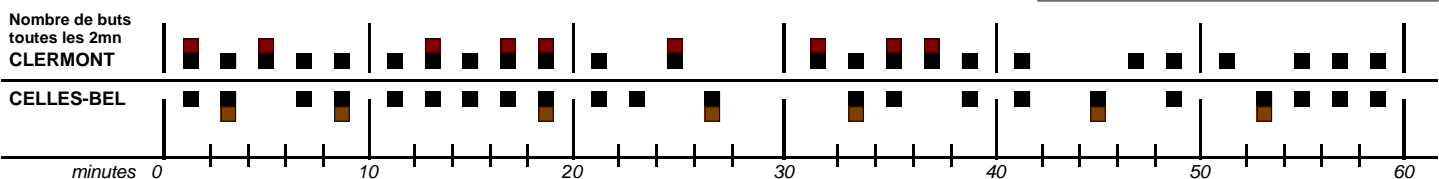

CELLES-BELLE		TIRS							ACTION		FAUTES				Tps	
		P	ail	6 m	Arr	Pen	Nc	B/T	%	Pas	Per	AV	2"	Re		X
2	ROULY EMMA	0														
3	DOS REIS ORNELLA	1					2/3	2/3	66%		2					40:29
5	DELCEV MARIE	1					1/1	1/1	100%							07:44
7	BRIEMANT LESLY	1					7/8	7/8	87%							48:29
15	IMBART TISSIANA	1										1				12:21
16	HICQUEBRANT JUSTI	1														40:01
24	LEHUAULT-PARC ROM	1														19:57
29	DELAUME CLEA	1					2/3	2/3	66%			2				38:00
33	SEGUIN ANNA	1					1/1	1/1	100%							35:17
35	CAILLAUD MAELLE	1					0/2	0/2			1					13:00
42	PETIOT PERRINE	1				4/4	5/14	9/18	50%				1			55:37
46	VILLEGER LAURA	1					2/2	2/2	100%							15:46
79	SEMELIER ADELE	1				1/1	1/3	2/4	50%							39:49
96	CALVET LISA	1					3/3	3/3	100%							51:29
Total			0/0	0/0	0/0	5/5	24/40	29/45	64%		3		5		48	60%

Gardien		P	Aile	6 m	Arrière	Pen	Nc.	Super	Sifflé	Arrêt / Tir	% 7m arrêt	% total
16	HICQUEBRANT JUSTIN	1		0 / 1		1 / 4	5 / 26			6 / 31	25%	19%
24	LEHUAULT-PARC ROM	1				1 / 3	4 / 9			5 / 12	33%	41%

CLERMONT		TIRS							ACTION		FAUTES				Tps	
		P	ail	6 m	Arr	Pen	Nc	B/T	%	Pas	Per	AV	2"	Re		X
1	SOLER TAMARA	1					0/2	0/2								29:45
3	JANOD JULIETTE	1		1/1			4/7	5/8	62%		1					47:02
7	OUVRARD MAELISSE	1					3/3	3/3	100%				1			37:45
13	SOARES MORGADO C	1				2/3	2/2	4/5	80%					1		35:56
18	BOURRA LAINI	1														09:07
21	TRE SHERYL-JULIETT	1					8/12	8/12	66%							58:42
29	DEMBELE AIDIATOU	1					2/3	2/3	66%			1	2			42:04
31	ROY MATHILDE	1					3/7	3/7	42%					2		33:08
38	VERNEAU ILONA	1														37:36
57	PORTES LAURA	1														30:12
77	LE DOUX FLAVIE	1					4/6	4/6	66%							48:54
83	STEMMER IONA	1				3/4	1/1	4/5	80%							03:16
Total			0/0	1/1	0/0	5/7	27/43	33/51	64%		1	1	5	1	52	63%

Gardien		P	Aile	6 m	Arrière	Pen	Nc.	Super	Sifflé	Arrêt / Tir	% 7m arrêt	% total
1	SOLER TAMARA	1				0 / 2	8 / 18			8 / 20		40%
57	PORTES LAURA	1				0 / 3	6 / 20			6 / 23		26%

Mi-temps 1				
JANOD J.	1	00:32	0	
JANOD J.	1	01:12	1	PETIOT P.
SOARES MORG	2	01:52	1	
LE DOUX F.	3	02:03	2	CALVET L.
ROY M.	3	02:55	2	
LE DOUX F.	3	03:25	3	BRIEMANT L.
ROY M.	4	04:33	3	
LE DOUX F.	5	05:33	3	
JANOD J.	5	06:31	4	PETIOT P.
JANOD J.	6	07:05	4	
JANOD J.	6	08:32	5	DELAUME C.
TRE S.	6	09:19	6	PETIOT P.
OUVRARD M.	7	09:50	6	
OUVRARD M.	8	11:16	6	
LE DOUX F.	8	11:54	7	DELAUME C.
LE DOUX F.	9	12:38	7	
TRE S.	9	13:43	8	CALVET L.
TRE S.	10	13:57	8	
OUVRARD M.	11	14:52	8	
OUVRARD M.	11	15:48	9	BRIEMANT L.
STEMMER I.	12	16:26	9	
STEMMER I.	12	16:59	10	VILLEGER L.
STEMMER I.	13	17:14	10	
DEMBELE A.	13	18:10	11	PETIOT P.
JANOD J.	14	18:22	11	
JANOD J.	14	18:56	12	DOS REIS O.
STEMMER I.	15	19:27	12	
ROY M.	16	20:28	12	
ROY M.	16	20:58	13	PETIOT P.
ROY M.	16	22:20	14	PETIOT P.
STEMMER I.	17	24:52	14	
TRE S.	18	25:49	14	
TRE S.	18	26:20	15	VILLEGER L.
TRE S.	18	27:20	16	DELCEV M.

Mi-temps 2				
TRE S.	19	00:38	16	
JANOD J.	20	01:31	16	
JANOD J.	20	02:29	17	BRIEMANT L.
LE DOUX F.	21	02:37	17	
LE DOUX F.	21	03:28	18	PETIOT P.
SOARES MORG	22	04:32	18	
SOARES MORG	22	05:01	19	PETIOT P.
TRE S.	23	05:29	19	
TRE S.	24	06:05	19	
DEMBELE A.	25	07:56	19	
SOARES MORG	25	08:35	20	SEGUIN A.
SOARES MORG	26	08:44	20	
SOARES MORG	27	11:28	20	
SOARES MORG	27	11:58	21	SEMELIER A.
SOARES MORG	27	14:39	22	PETIOT P.
SOARES MORG	27	15:37	23	DOS REIS O.
TRE S.	28	17:23	23	
TRE S.	28	18:45	24	BRIEMANT L.
OUVRARD M.	29	19:57	24	
OUVRARD M.	30	21:39	24	
OUVRARD M.	30	22:23	25	CALVET L.
OUVRARD M.	30	23:21	26	BRIEMANT L.
OUVRARD M.	30	24:58	27	BRIEMANT L.
STEMMER I.	31	25:29	27	
JANOD J.	32	26:14	27	
JANOD J.	32	27:40	28	BRIEMANT L.
ROY M.	33	28:35	28	
ROY M.	33	29:05	29	SEMELIER A.

Pa : A joué	Nc : Secteur non connu	B/T : But / Tir	Per : Perte de balle	AV : Avertissement
6 m : Depuis 6m	Pen. : Jet de 7m	% : Efficacité aux tirs	Pas : Passes décisives	Red : Disqualification
Aile : Ailier	Arr : Base arrière	Bal : Nb balle d'attaque	Tps : Temps de jeu	D : Rouge Direct